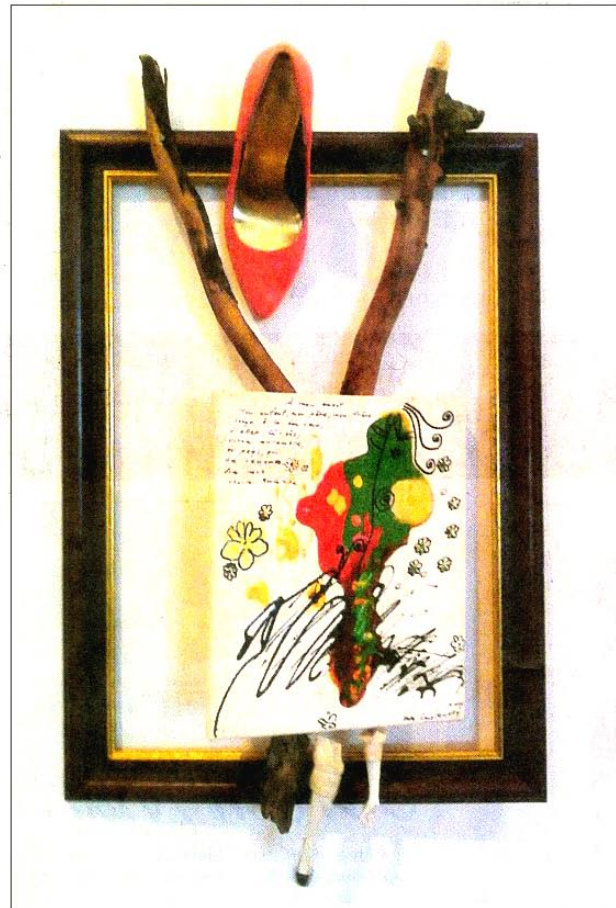

Ihr Ausgekalender im Internet
Melden Sie Ihre Veranstaltungen

Ag

zvg

Surreale Collagen

AUSSTELLUNG Katharina Smolenický zeigt im Kulturpunkt im Atelierhaus Progr ihre originellen Wandinstallationen und Skulpturen. Smolenický, die 1969 aus der Slowakei in die Schweiz emigrierte und seither in Bern lebt, studierte slawische Philologie, deutsche Literatur und Pädagogik. Sie erlitt 1981 einen schweren Fahrradunfall. Seither nahm sie an verschiedenen Einzel- und Gruppenausstellungen teil, darunter in der Aufnahmeklinik UPD, im Aboa Vetus & Ars Nova Museum in Turku (Finnland) und in Kyoto (Japan).